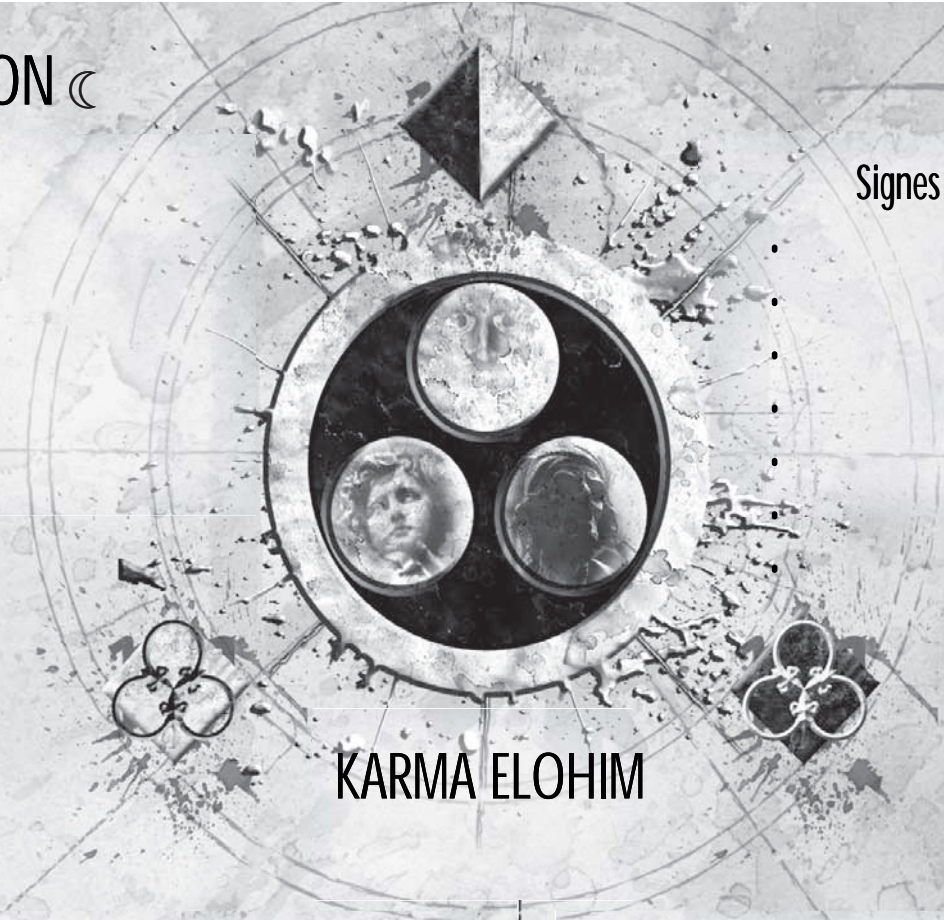

» ÂMES ◁

» BÂTON ◁

Description

-

Signes & Majestés

KARMA ELOHIM

» JARDINS ◁

- . Lieu :
- . Signe :
- . Lieu :
- . Signe :
- . Lieu :
- . Signe :